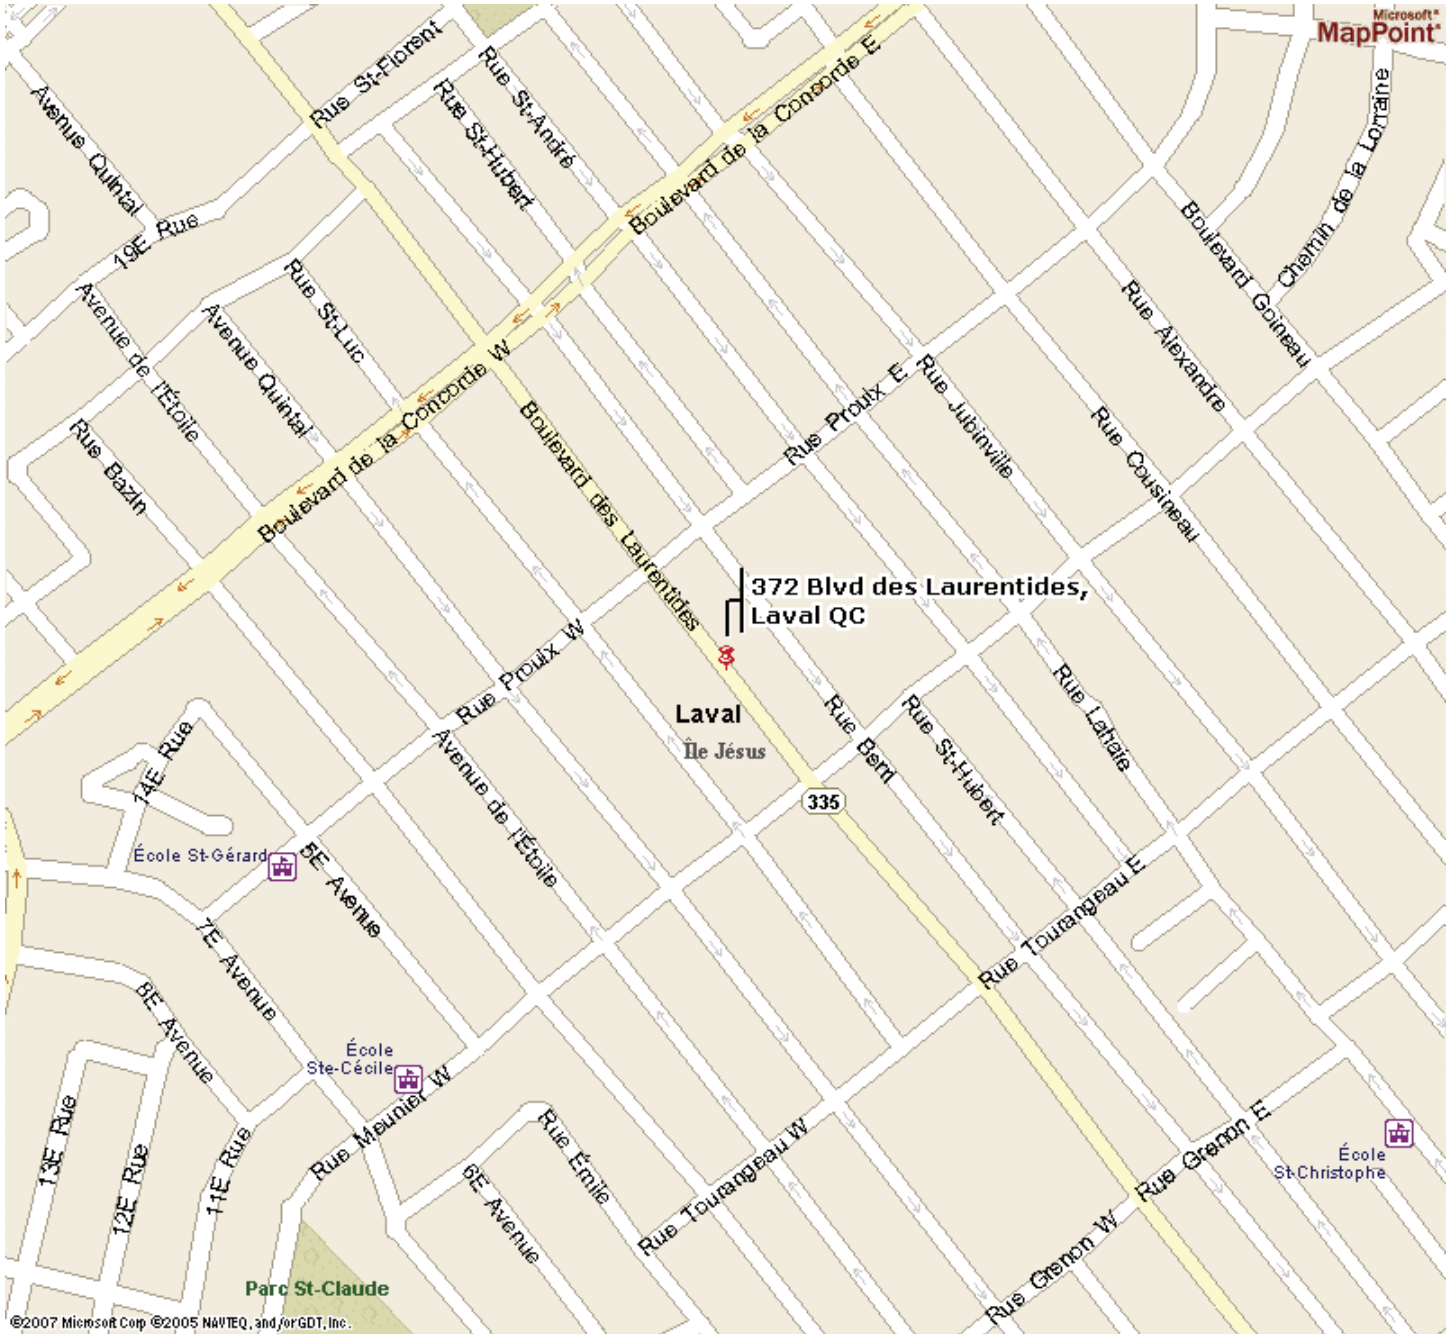

SERRUPRO

Coordonnées

Serrupro – Serrurier Laval inc.
372 Boul. des Laurentides
Pont-Viau, Laval, QC, H7G 2T8
Téléphone : 450-669-6932
Télécopieur : 450-669-6184
Courriel : serrurier.laval@qc.aira.com

Heures d'ouvertures